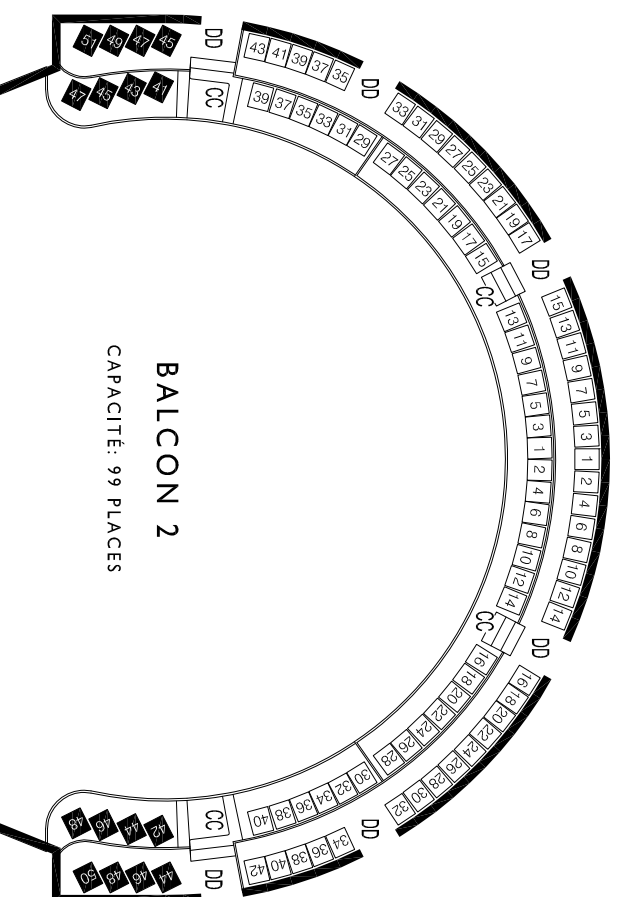

SALLE DE SPECTACLE DESJARDINS/MARIA-CHAPDELAINÉ DOLBEAU-MISTASSINI

CAPACITÉ TOTALE: 491 PLACES

CAPACITÉ: 491 PLACES
OU 479 PLACES AVEC 6 FAUTEUILS ROULANTS

-  15 FAUTEUIL
-  7 CHAISE OU TABOURET
-  ESPACE POUR FAUTEUIL ROULANT

BALCON 2
CAPACITÉ: 99 PLACES

BALCON 1
CAPACITÉ: 99 PLACES