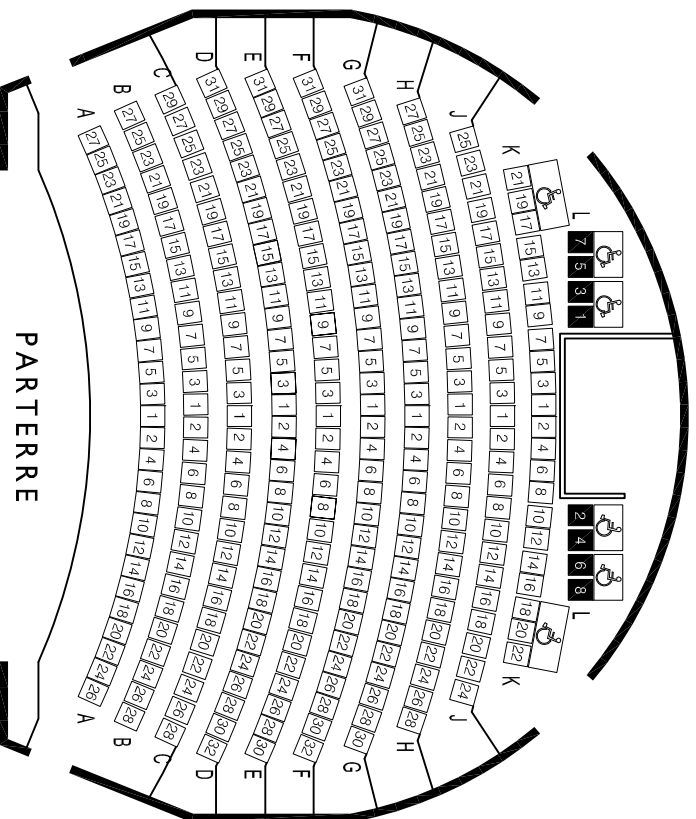

SALLE DE SPECTACLE DESJARDINS/MARIA-CHAPDELAINÉ DOLBEAU-MISTASSINI

CAPACITÉ TOTALE: 491 PLACES

CAPACITÉ: 491 PLACES
OU 479 PLACES AVEC 6 FAUTEUILS ROULANTS

-  15 FAUTEUIL
-  7 CHAISE OU TABOURET
-  ESPACE POUR FAUTEUIL ROULANT

BALCON 2
CAPACITÉ: 99 PLACES

BALCON 1
CAPACITÉ: 99 PLACES