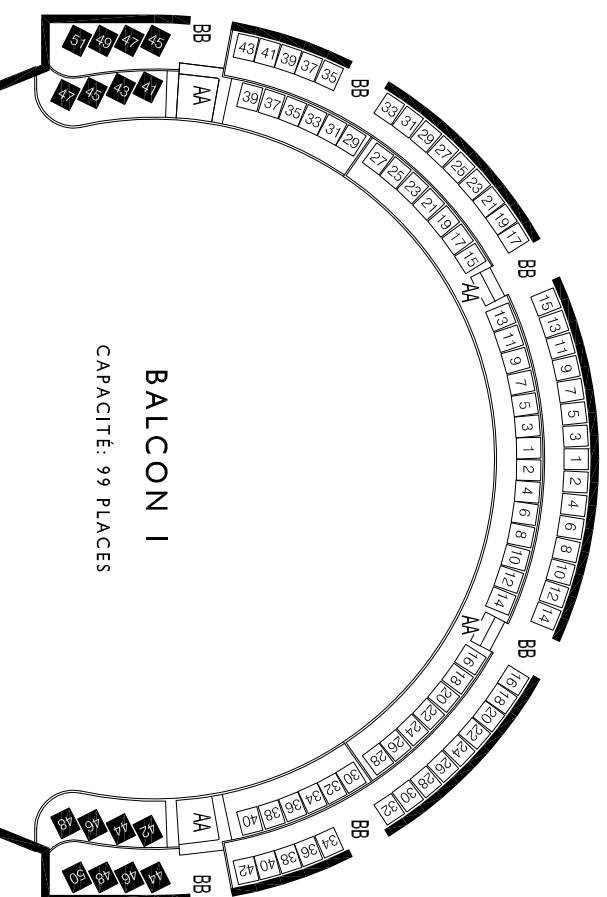

SALLE DE SPECTACLE DESJARDINS/MARIA-CHAPDELAINÉ DOLBEAU-MISTASSINI

CAPACITÉ TOTALE: 491 PLACES

CAPACITÉ: 491 PLACES
OU 479 PLACES AVEC 6 FAUTEUILS ROULANTS

-  15 FAUTEUIL
-  7 CHAISE OU TABOURET
-  ESPACE POUR FAUTEUIL ROULANT

BALCON 2
CAPACITÉ: 99 PLACES

BALCON 1
CAPACITÉ: 99 PLACES